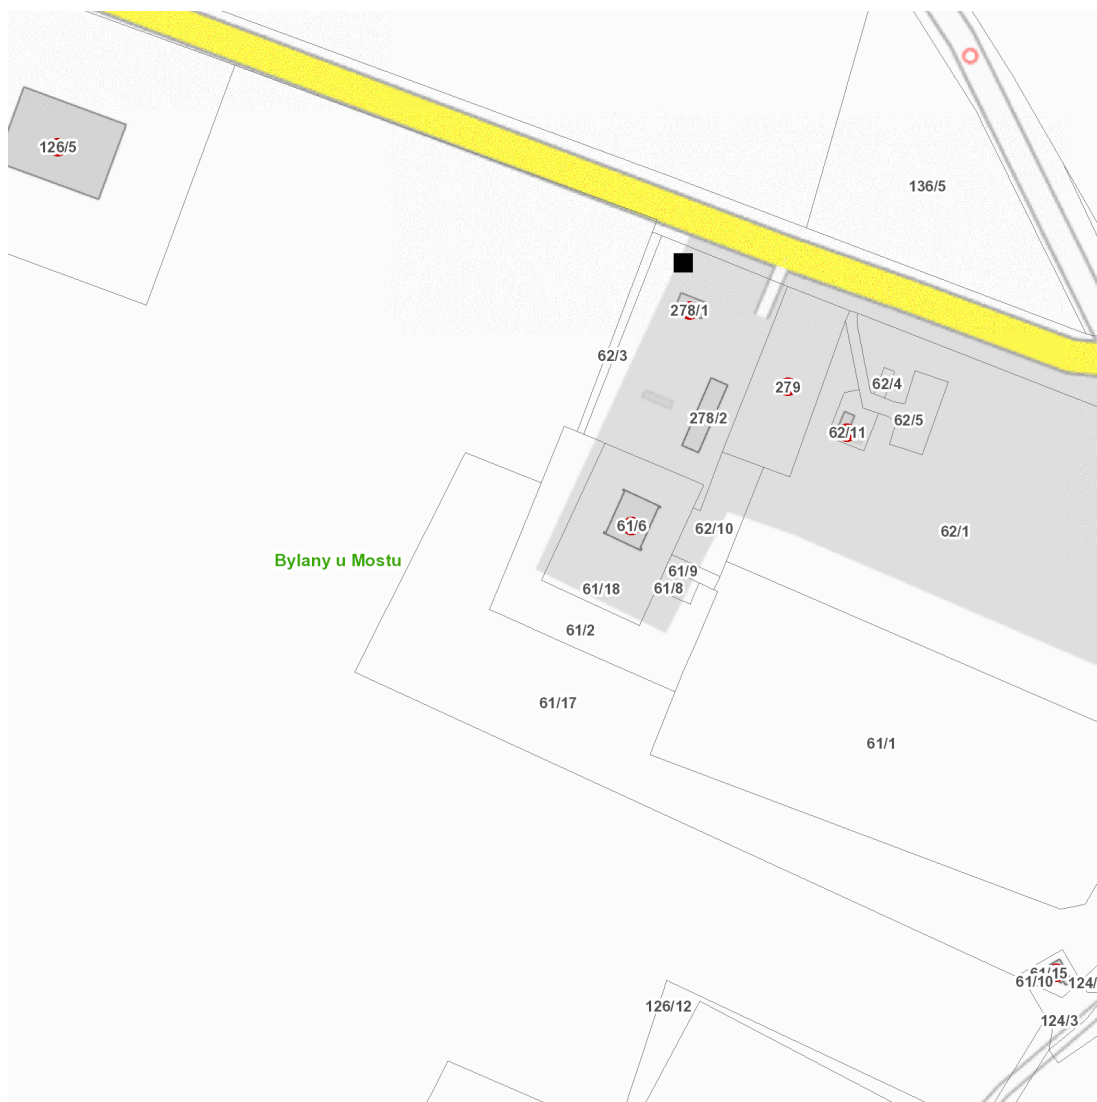

dne **23. 7. 2026** od **8:00** do **15:00** hodin

Plánovaná odstávka zahrnuje tyto lokality:

kat. území **Bylany u Mostu** (kód **616532**): parcelní č. 61/6, 61/15, 62/11, 126/5, 278/1, 279

UPOZORNĚNÍ

Dotčené zařízení distribuční soustavy je nutné i v době odstávky považovat za zařízení pod napětím, a proto vás žádáme o dodržení všech zásad bezpečnosti a provedení opatření potřebných k zamezení případných škod na zdraví a majetku. | Provozovatelé výroben elektřiny jsou povinni zajistit přerušení dodávky elektřiny z výroby do vypnutého úseku distribuční soustavy.

dne 23. 7. 2026 od 8:00 do 15:00 hodin**Orientační mapový podklad odstávkou dotčených lokalit****VYSVĚTLIVKY**

- – adresy dotčené odstávkou elektřiny
- – místa připojení k elektrické síti dotčená odstávkou

INFORMACE ZASLÁNA

IDDS: fbabu4s (Obec Malé Březno)